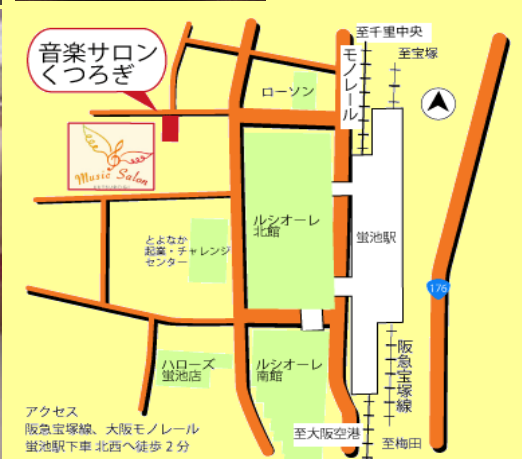

駅近

交通至便

レンタルスペース

歌や楽器の練習、リハーサルに、打ち合わせやイベントなどにも

● 蛍池駅西へ徒歩2分

グランドピアノ常設

電子ピアノ/譜面台

カラオケ設備

9時～21時

● プロジェクター

会議にも最適

友達同士の集まりに

パーティー・宴会相談

事前予約制/審査有

料金表 (前払い制 / お得な3時間パックもあり)

サロン	面積 (㎡)	定員 (名)	使用料金(税込・1時間)
A	27	16	2,500円 (飲食不可)
B	12	8	1,800円 (洋室)
C	24	8	1,200円 (2F和室)