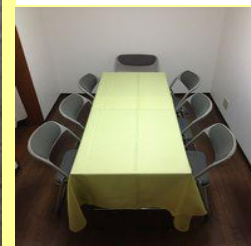

9時～21時

● プロジェクター

会議にも最適

友達同士の集まりに

パーティー・宴会相談

事前予約制/審査有

料金表 (前払い制 / お得な3時間パックもあり)

サロン	面積 (㎡)	定員 (名)	使用料金(税込・1時間)
A	27	16	2,500円 (飲食不可)
B	12	8	1,800円 (洋室)
C	24	8	1,200円 (2F和室)